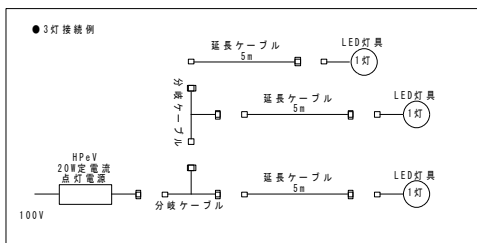

【名称】
ガーデンスポットライト
直付けtypeA／電源ユニット別途
LED5W

【型式】
WYeV17-LE501FSA-MG2700～40

【オプション】
ディフューザー10度(標準装着)
0度・20度・30度・40度・スプレッド
延長ケーブル／分岐ケーブル

姿図・外寸