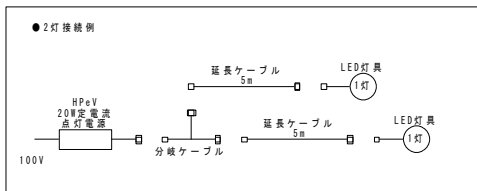

【オプション】
 ディフューザー20度(標準装着)
 10度・30度・40度
 延長ケーブル／分岐ケーブル

姿図・外寸

【名称】
ガーデンスポットライト
2灯スティックタイプ／電源ユニット別途
LED5Wx2

【型式】
WYeV17-LE502GST-MG2700～40

【オプション】
ディフューザー20度（標準装着）
10度・30度・40度
延長ケーブル／分岐ケーブル

姿図・外寸

【名称】
 ガーデンスポットライト
 直付けtypeA／電源ユニット別途
 LED5W

【型式】
 WYeV17-LE501FSA-MG2700～40

【オプション】
 ディフューザー10度(標準装着)
 0度・20度・30度・40度・スプレッド
 延長ケーブル／分岐ケーブル

姿図・外寸

【名称】
 ガーデンスポットライト
 直付けtypeB／電源ユニット別途
 LED5W

【型式】
 WYeV17-LE501FSA-MG2700～40

【オプション】
 ディフューザー10度（標準装着）
 0度・20度・30度・40度・スプレッド
 延長ケーブル／分岐ケーブル

姿図・外寸

・ クリアフィルター装着実測データ

・ クリアフィルター装着実測データ