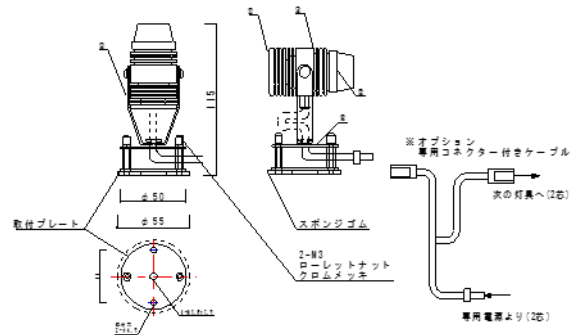

【名称】
 ガーデンスポットライト
 ワンペグタイプ／電源ユニット別途
 LED5W

【型式】
 WYeV17-LE501GSP-MG2700～40

【オプション】
 ディフューザー10度(標準装着)
 0度・20度・30度・40度
 延長ケーブル／分岐ケーブル

姿図・外寸

【名称】
 ガーデンスポットライト
 ワンスティックタイプ／電源ユニット別途
 LED5Wx1

【型式】
 WYeV17-LE501GST-MG2700～40

【オプション】
 ディフューザー20度(標準装着)
 10度・30度・40度
 延長ケーブル／分岐ケーブル

姿図・外寸

【名称】
ガーデンスポットライト
2灯スティックタイプ／電源ユニット別途
LED5Wx2

【型式】
WYeV17-LE502GST-MG2700～40

【オプション】
ディフューザー20度（標準装着）
10度・30度・40度
延長ケーブル／分岐ケーブル

姿図・外寸

【名称】
 ガーデンスポットライト
 直付けtypeA／電源ユニット別途
 LED5W

【型式】
 WYeV17-LE501FSA-MG2700～40

【オプション】
 ディフューザー10度(標準装着)
 0度・20度・30度・40度・スプレッド
 延長ケーブル／分岐ケーブル

姿図・外寸

【名称】
 ガーデンスポットライト
 直付けtypeB／電源ユニット別途
 LED5W

【型式】
 WYeV17-LE501FSA-MG2700～40

【オプション】
 ディフューザー10度（標準装着）
 0度・20度・30度・40度・スプレッド
 延長ケーブル／分岐ケーブル

姿図・外寸

・ クリアフィルター装着実測データ

・ クリアフィルター装着実測データ