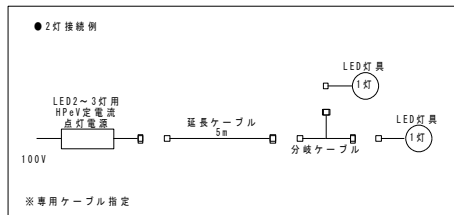

【オプション】
 ディフューザー20度(標準装着)
 10度・30度・40度
 延長ケーブル／分岐ケーブル

姿図・外寸

【名称】
ガーデンスポットライト
2灯スティックタイプ／電源ユニット別途
LED5Wx2

【型式】
WYeV17-LE502GST-MG2700～40

【オプション】
ディフューザー20度（標準装着）
10度・30度・40度
延長ケーブル／分岐ケーブル

姿図・外寸

【名称】
 ガーデンスポットライト
 直付けtypeA／電源ユニット別途
 LED5W

姿図・外寸

・ クリアフィルター装着実測データ

・ クリアフィルター装着実測データ