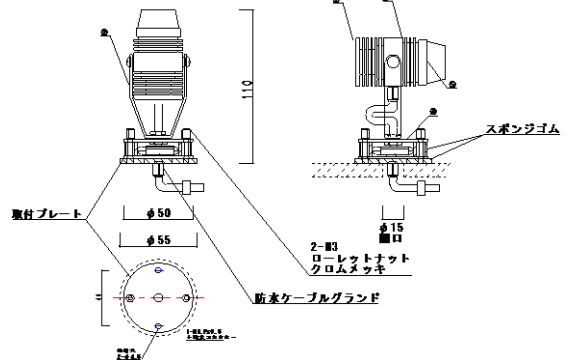

【型式】
 WYeV17-LE501FSA-MG2700～40

【オプション】
 ディフューザー10度(標準装着)
 0度・20度・30度・40度・スプレッド
 延長ケーブル／分岐ケーブル

姿図・外寸

【名称】
 ガーデンスポットライト
 直付けtypeB／電源ユニット別途
 LED5W

【型式】
 WYeV17-LE501FSA-MG2700～40

【オプション】
 ディフューザー10度（標準装着）
 0度・20度・30度・40度・スプレッド
 延長ケーブル／分岐ケーブル

姿図・外寸

・ クリアフィルター装着実測データ

・ クリアフィルター装着実測データ