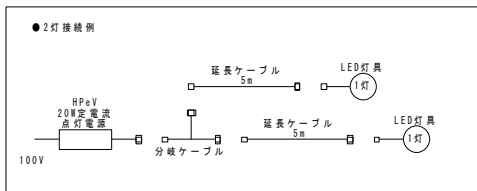

【名称】
 ガーデンスポットライト
 ワンペグタイプ／電源ユニット別途
 LED5W

【型式】
 WYeV17-LE501GSP-MG2700～40

【オプション】
 ディフューザー10度(標準装着)
 0度・20度・30度・40度
 延長ケーブル／分岐ケーブル

姿図・外寸

【名称】
 ガーデンスポットライト
 ワンスティックタイプ／電源ユニット別途
 LED5Wx1

【型式】
 WYeV17-LE501GST-MG2700～40

【オプション】
 ディフューザー20度(標準装着)
 10度・30度・40度
 延長ケーブル／分岐ケーブル

姿図・外寸

【名称】
ガーデンスポットライト
2灯スティックタイプ／電源ユニット別途
LED5Wx2

【型式】
WYeV17-LE502GST-MG2700～40

【オプション】
ディフューザー20度（標準装着）
10度・30度・40度
延長ケーブル／分岐ケーブル

姿図・外寸

【名称】
 ガーデンスポットライト
 直付けtypeA／電源ユニット別途
 LED5W

姿図・外寸

・ クリアフィルター装着実測データ

・ クリアフィルター装着実測データ