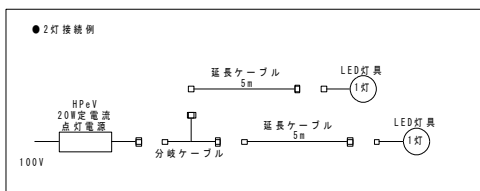

【名称】
 ガーデンスポットライト
 ワンペグタイプ／電源ユニット別途
 LED5W

【型式】
 WYeV17-LE501GSP-MG2700～40

【オプション】
 ディフューザー10度(標準装着)
 0度・20度・30度・40度
 延長ケーブル／分岐ケーブル

姿図・外寸

【名称】
 ガーデンスポットライト
 ワンスティックタイプ／電源ユニット別途
 LED5Wx1

【型式】
 WYeV17-LE501GST-MG2700～40

【オプション】
 ディフューザー20度(標準装着)
 10度・30度・40度
 延長ケーブル／分岐ケーブル

姿図・外寸

【名称】
ガーデンスポットライト
2灯スティックタイプ／電源ユニット別途
LED5Wx2

【型式】
WYeV17-LE502GST-MG2700～40

【オプション】
ディフューザー20度（標準装着）
10度・30度・40度
延長ケーブル／分岐ケーブル

姿図・外寸

【名称】
 ガーデンスポットライト
 直付けtypeA／電源ユニット別途
 LED5W

姿図・外寸

・ クリアフィルター装着実測データ

・ クリアフィルター装着実測データ