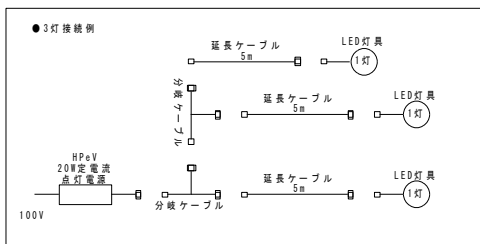

【名称】
 ガーデンスポットライト
 ワンペグタイプ／電源ユニット別途
 LED5W

【型式】
 WYeV17-LE501GSP-MG2700～40

【オプション】
 ディフューザー10度(標準装着)
 0度・20度・30度・40度
 延長ケーブル／分岐ケーブル

姿図・外寸

【名称】
 ガーデンスポットライト
 ワンスティックタイプ／電源ユニット別途
 LED5Wx1

【型式】
 WYeV17-LE501GST-MG2700～40

【オプション】
 ディフューザー20度(標準装着)
 10度・30度・40度
 延長ケーブル／分岐ケーブル

姿図・外寸

【名称】
ガーデンスポットライト
2灯スティックタイプ／電源ユニット別途
LED5Wx2

【型式】
WYeV17-LE502GST-MG2700～40

【オプション】
ディフューザー20度（標準装着）
10度・30度・40度
延長ケーブル／分岐ケーブル

姿図・外寸

【名称】
 ガーデンスポットライト
 直付けtypeA／電源ユニット別途
 LED5W

姿図・外寸

・ クリアフィルター装着実測データ

・ クリアフィルター装着実測データ