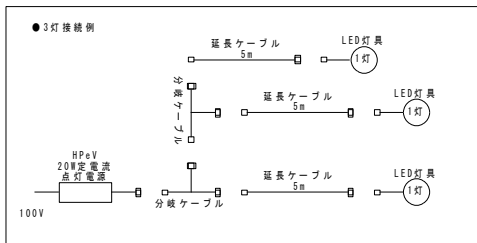

【名称】
 ガーデンスポットライト
 ワンペグタイプ／電源ユニット別途
 LED5W

【型式】
 WYeV17-LE501GSP-MG2700～40

【オプション】
 ディフューザー10度(標準装着)
 0度・20度・30度・40度
 延長ケーブル／分岐ケーブル

姿図・外寸

【名称】
 ガーデンスポットライト
 ワンスティックタイプ／電源ユニット別途
 LED5Wx1

【型式】
 WYeV17-LE501GST-MG2700～40

【オプション】
 ディフューザー20度(標準装着)
 10度・30度・40度
 延長ケーブル／分岐ケーブル

姿図・外寸

【名称】
ガーデンスポットライト
2灯スティックタイプ／電源ユニット別途
LED5Wx2

【型式】
WYeV17-LE502GST-MG2700～40

【オプション】
ディフューザー20度（標準装着）
10度・30度・40度
延長ケーブル／分岐ケーブル

姿図・外寸

【名称】
 ガーデンスポットライト
 直付けtypeA／電源ユニット別途
 LED5W

姿図・外寸

・ クリアフィルター装着実測データ

・ クリアフィルター装着実測データ