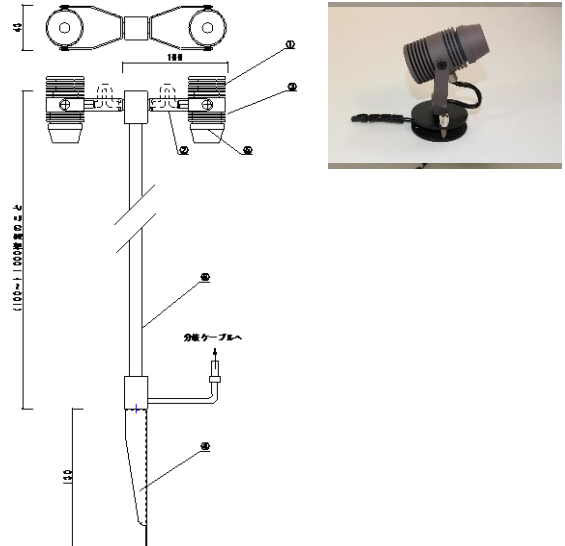

【名称】
 ガーデンスポットライト
 ワンペグタイプ／電源ユニット別途
 LED5W

【型式】
 WYeV17-LE501GSP-MG2700～40

【オプション】
 ディフューザー10度(標準装着)
 0度・20度・30度・40度
 延長ケーブル／分岐ケーブル

姿図・外寸

【名称】
 ガーデンスポットライト
 ワンスティックタイプ／電源ユニット別途
 LED5Wx1

【型式】
 WYeV17-LE501GST-MG2700～40

【オプション】
 ディフューザー20度(標準装着)
 10度・30度・40度
 延長ケーブル／分岐ケーブル

姿図・外寸

【名称】
ガーデンスポットライト
2灯スティックタイプ／電源ユニット別途
LED5Wx2

【型式】
WYeV17-LE502GST-MG2700～40

【オプション】
ディフューザー20度（標準装着）
10度・30度・40度
延長ケーブル／分岐ケーブル

姿図・外寸

【名称】
 ガーデンスポットライト
 直付けtypeA／電源ユニット別途
 LED5W

【型式】
 WYeV17-LE501FSA-MG2700～40

【オプション】
 ディフューザー10度(標準装着)
 0度・20度・30度・40度・スプレッド
 延長ケーブル／分岐ケーブル

姿図・外寸

【名称】
 ガーデンスポットライト
 直付けtypeB／電源ユニット別途
 LED5W

【型式】
 WYeV17-LE501FSA-MG2700～40

【オプション】
 ディフューザー10度（標準装着）
 0度・20度・30度・40度・スプレッド
 延長ケーブル／分岐ケーブル

姿図・外寸

・ クリアフィルター装着実測データ

・ クリアフィルター装着実測データ