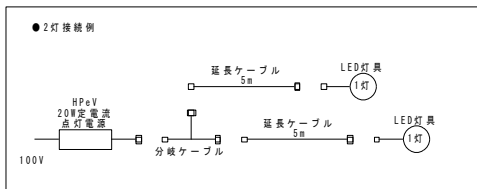

【オプション】
 ディフューザー20度(標準装着)
 10度・30度・40度
 延長ケーブル／分岐ケーブル

姿図・外寸

【名称】
ガーデンスポットライト
2灯スティックタイプ／電源ユニット別途
LED5Wx2

【型式】
WYeV17-LE502GST-MG2700～40

【オプション】
ディフューザー20度（標準装着）
10度・30度・40度
延長ケーブル／分岐ケーブル

姿図・外寸

【名称】
 ガーデンスポットライト
 直付けtypeA／電源ユニット別途
 LED5W

【型式】
 WYeV17-LE501FSA-MG2700～40

【オプション】
 ディフューザー10度(標準装着)
 0度・20度・30度・40度・スプレッド
 延長ケーブル／分岐ケーブル

姿図・外寸

【名称】
 ガーデンスポットライト
 直付けtypeB／電源ユニット別途
 LED5W

【型式】
 WYeV17-LE501FSA-MG2700～40

【オプション】
 ディフューザー10度（標準装着）
 0度・20度・30度・40度・スプレッド
 延長ケーブル／分岐ケーブル

姿図・外寸

・ クリアフィルター装着実測データ

・ クリアフィルター装着実測データ