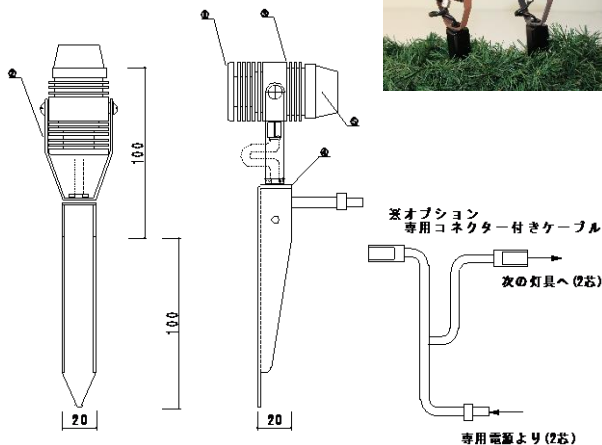

【名称】
 ガーデンスポットライト
 ワンペグタイプ／電源ユニット別途
 LED5W

【型式】
 WYeV17-LE501GSP-MG2700～40

【オプション】
 ディフューザー10度(標準装着)
 0度・20度・30度・40度
 延長ケーブル／分岐ケーブル

姿図・外寸

【名称】
 ガーデンスポットライト
 ワンスティックタイプ／電源ユニット別途
 LED5Wx1

【型式】
 WYeV17-LE501GST-MG2700～40

【オプション】
 ディフューザー20度(標準装着)
 10度・30度・40度
 延長ケーブル／分岐ケーブル

姿図・外寸

【名称】
ガーデンスポットライト
2灯スティックタイプ／電源ユニット別途
LED5Wx2

【型式】
WYeV17-LE502GST-MG2700～40

【オプション】
ディフューザー20度（標準装着）
10度・30度・40度
延長ケーブル／分岐ケーブル

姿図・外寸

【名称】
 ガーデンスポットライト
 直付けtypeA／電源ユニット別途
 LED5W

【型式】
 WYeV17-LE501FSA-MG2700～40

【オプション】
 ディフューザー10度(標準装着)
 0度・20度・30度・40度・スプレッド
 延長ケーブル／分岐ケーブル

姿図・外寸

【名称】
 ガーデンスポットライト
 直付けtypeB／電源ユニット別途
 LED5W

【型式】
 WYeV17-LE501FSA-MG2700～40

【オプション】
 ディフューザー10度（標準装着）
 0度・20度・30度・40度・スプレッド
 延長ケーブル／分岐ケーブル

姿図・外寸

・ クリアフィルター装着実測データ

・ クリアフィルター装着実測データ