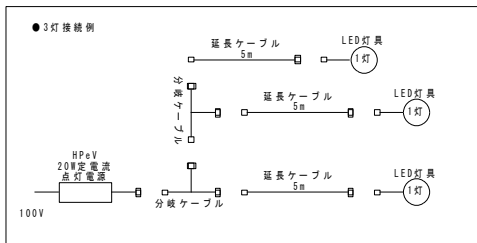

【オプション】
 ディフューザー20度(標準装着)
 10度・30度・40度
 延長ケーブル／分岐ケーブル

姿図・外寸

【名称】
ガーデンスポットライト
2灯スティックタイプ／電源ユニット別途
LED5Wx2

【型式】
WYeV17-LE502GST-MG2700～40

【オプション】
ディフューザー20度（標準装着）
10度・30度・40度
延長ケーブル／分岐ケーブル

姿図・外寸

【名称】
 ガーデンスポットライト
 直付けtypeA／電源ユニット別途
 LED5W

【型式】
 WYeV17-LE501FSA-MG2700～40

【オプション】
 ディフューザー10度(標準装着)
 0度・20度・30度・40度・スプレッド
 延長ケーブル／分岐ケーブル

姿図・外寸

【名称】
 ガーデンスポットライト
 直付けtypeB／電源ユニット別途
 LED5W

【型式】
 WYeV17-LE501FSA-MG2700～40

【オプション】
 ディフューザー10度（標準装着）
 0度・20度・30度・40度・スプレッド
 延長ケーブル／分岐ケーブル

姿図・外寸

・ クリアフィルター装着実測データ

・ クリアフィルター装着実測データ