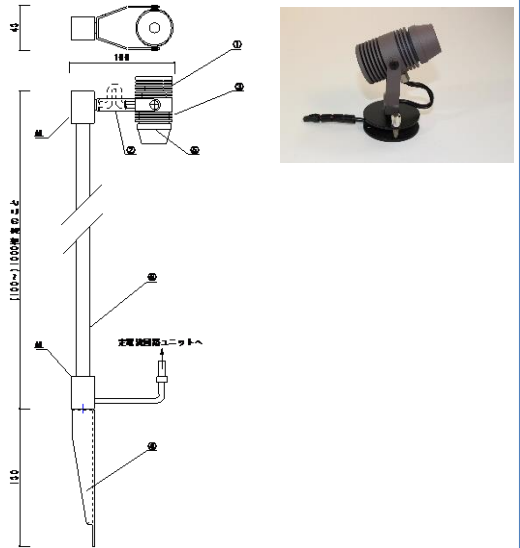

【名称】
 ガーデンスポットライト
 ワンペグタイプ／電源ユニット別途
 LED5W

【型式】
 WYeV17-LE501GSP-MG2700～40

【オプション】
 ディフューザー10度(標準装着)
 0度・20度・30度・40度
 延長ケーブル／分岐ケーブル

姿図・外寸

【名称】
 ガーデンスポットライト
 ワンスティックタイプ／電源ユニット別途
 LED5Wx1

【型式】
 WYeV17-LE501GST-MG2700～40

【オプション】
 ディフューザー20度(標準装着)
 10度・30度・40度
 延長ケーブル／分岐ケーブル

姿図・外寸

【名称】
ガーデンスポットライト
2灯スティックタイプ／電源ユニット別途
LED5Wx2

【型式】
WYeV17-LE502GST-MG2700～40

【オプション】
ディフューザー20度（標準装着）
10度・30度・40度
延長ケーブル／分岐ケーブル

姿図・外寸

【名称】
 ガーデンスポットライト
 直付けtypeA／電源ユニット別途
 LED5W

【型式】
 WYeV17-LE501FSA-MG2700～40

【オプション】
 ディフューザー10度(標準装着)
 0度・20度・30度・40度・スプレッド
 延長ケーブル／分岐ケーブル

姿図・外寸

【名称】
 ガーデンスポットライト
 直付けtypeB／電源ユニット別途
 LED5W

【型式】
 WYeV17-LE501FSA-MG2700～40

【オプション】
 ディフューザー10度（標準装着）
 0度・20度・30度・40度・スプレッド
 延長ケーブル／分岐ケーブル

姿図・外寸

・ クリアフィルター装着実測データ

・ クリアフィルター装着実測データ