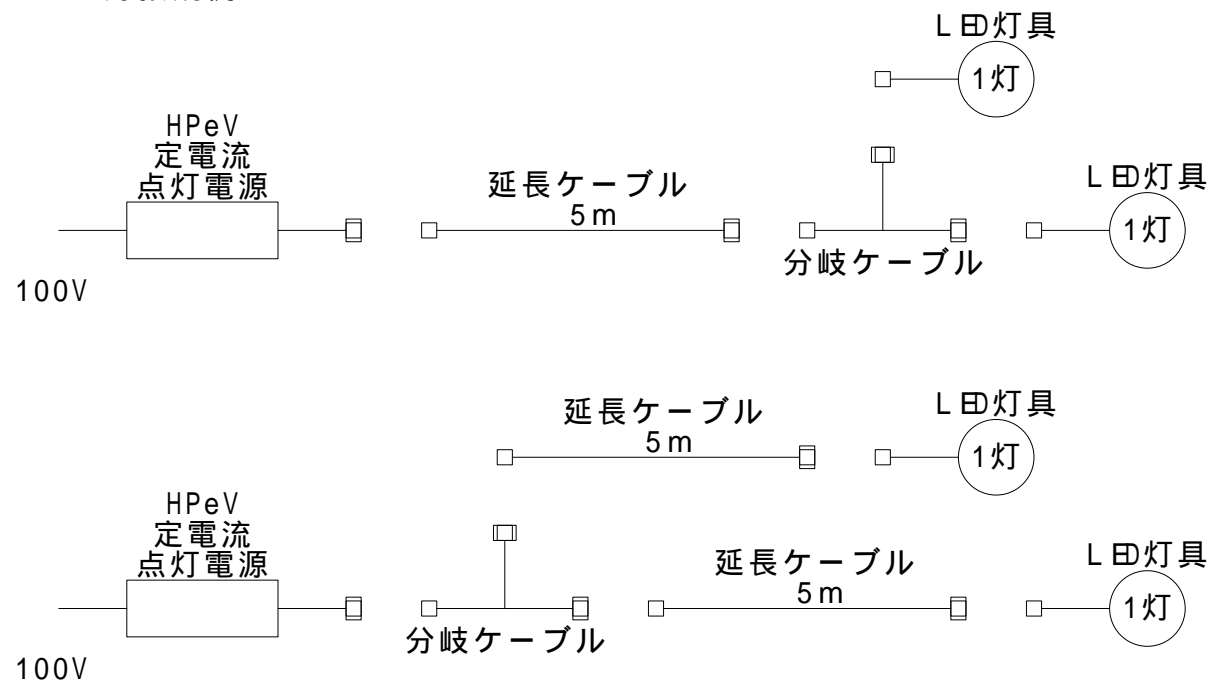

オプションケーブル

⚠ 安全に関するご注意

照射ユニットは、一般通常環境の屋外防雨型です。
 適合ランプ、ケーブル以外は使用しないでください。
 不点灯・感電・火災の原因になります。
 電源は専用電源装置をご使用ください。
 不点灯・ランプ破裂・火災の原因になります。

3灯接続例

2灯接続例

2灯接続では、ケーブル総延長40mまで可能です。

オプション専用コネクター付きケーブル

器具形式仕様

ランプ定格	最大 LED3.1V/1800mA
2700k 標準仕様	

品番	材質	個数	適応
放熱フィン	アルミ	1	標準仕様色：アルマイト+幹グレイ塗装 (MG) OP仕様色：AMT+土茶 (TB) / AMT+葉緑 (HG) / AMT+ディープ黒 (DB) / アルマイト黒 (B) / ディープ白 (DW) / 生地 (S)
アーム	アルミ	1	
灯具(照射ユニット)	アルミ	1	
ベグ	ステンレス	1	黒
10度レンズフィルター標準			1
オプションレンズフィルター クリア (5度)・10度・20度・30度・40度 スプレッド (1x30度)			
2700k 標準 / 3000k・4500k オプション			

環境条件 使用温度範囲 -10 ~ +40	作成日	2016年12月01日	
	投影法	尺度	1/2
型式 名称	WYeV17-LE501GSP -MG2710 ガーデンスポットライトワンベグ (幹グレイ2700K10度) (点灯電源別売)		