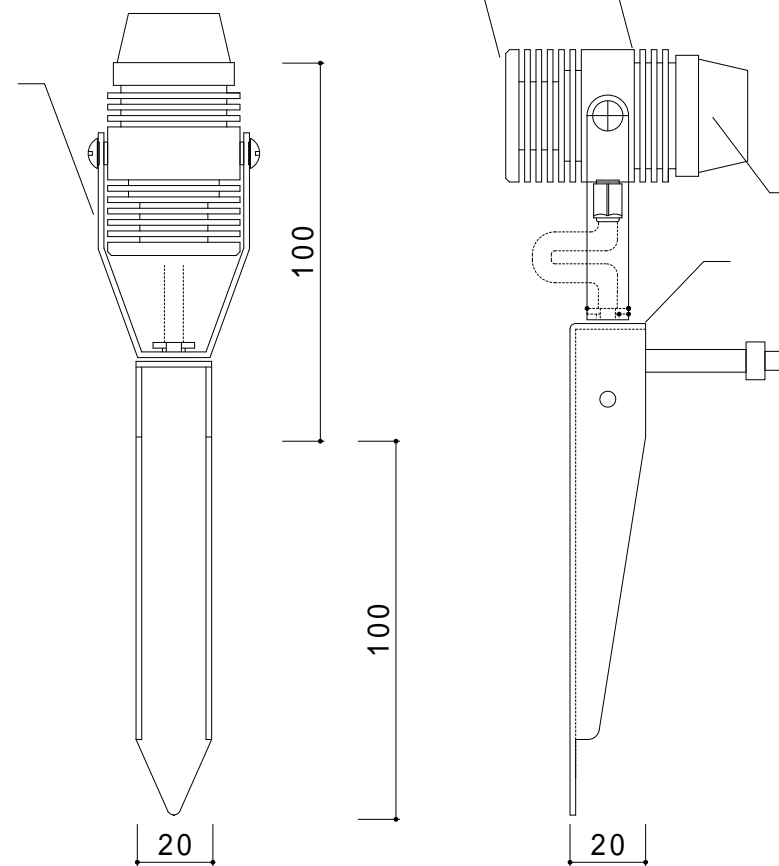

オプションケーブル

⚠ 安全に関するご注意

照射ユニットは、一般通常環境の屋外防雨型です。
 適合ランプ、ケーブル以外は使用しないでください。
 不点灯・感電・火災の原因になります。
 電源は専用電源装置をご使用ください。
 不点灯・ランプ破裂・火災の原因になります。

3灯接続例

2灯接続例

2灯接続では、ケーブル総延長40mまで可能です。

オプション専用コネクター付きケーブル

器具形式仕様

ランプ定格	最大 LED3.1V/1800mA
2700k 標準仕様	

品番	材質	個数	適応
放熱フィン	アルミ	1	標準仕様色：アルマイト+幹グレイ塗装 (MG) OP仕様色：AMT+土茶 (TB) / AMT+葉緑 (HG) / AMT+ディープ黒 (DB) / アルマイト黒 (B) / ディープ白 (DW) / 生地 (S)
アーム	アルミ	1	
灯具(照射ユニット)	アルミ	1	
ベグ	ステンレス	1	黒
10度レンズフィルター標準			1
オプションレンズフィルター クリア (5度)・10度・20度・30度・40度 スプレッド (1x30度)			
2700k 標準 / 3000k・4500k オプション			

環境条件 使用温度範囲 -10 ~ +40	作成日	2016年12月01日	
	投影法	尺度	1/2
型式 名称	WYeV17-LE501GSP -MG2710 ガーデンスポットライトワンベグ (幹グレイ2700K10度) (点灯電源別売)		