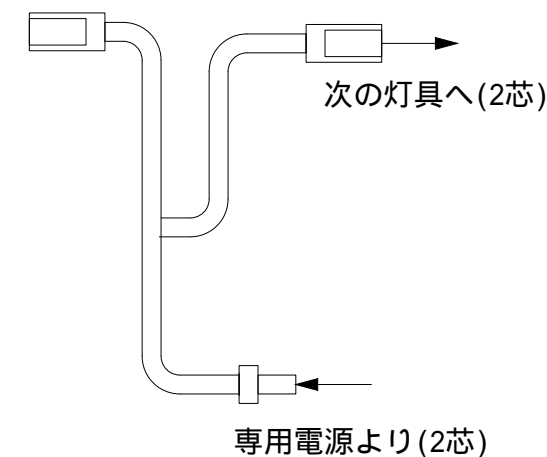

オプションケーブル

⚠ 安全に関するご注意

照射ユニットは、一般通常環境の屋外防雨型です。
 適合ランプ、ケーブル以外は使用しないでください。
 不点灯・感電・火災の原因になります。
 電源は専用電源装置をご使用ください。
 不点灯・ランプ破裂・火災の原因になります。

3灯接続例

2灯接続例

2灯接続では、ケーブル総延長40mまで可能です。

オプション専用コネクター付きケーブル

器具形式仕様

ランプ定格	最大 LED3.1V/1800mA
2700k 標準仕様	

品番	材質	個数	適応
放熱フィン	アルミ	1	標準仕様色：アルマイト+幹グレイ塗装 (MG) OP仕様色：AMT+土茶 (TB) / AMT+葉緑 (HG) / AMT+ディープ黒 (DB) / アルマイト黒 (B) / ディープ白 (DW) / 生地 (S)
アーム	アルミ	1	
灯具(照射ユニット)	アルミ	1	
ベグ	ステンレス	1	黒
10度レンズフィルター標準			1
オプションレンズフィルター クリア (5度)・10度・20度・30度・40度 スプレッド (1x30度)			
2700k 標準 / 3000k・4500k オプション			

環境条件 使用温度範囲 -10 ~ +40	作成日	2016年12月01日	
	投影法	尺度	1/2
型式 名称	WYeV17-LE501GSP -MG2710 ガーデンスポットライトワンベグ (幹グレイ2700K10度) (点灯電源別売)		