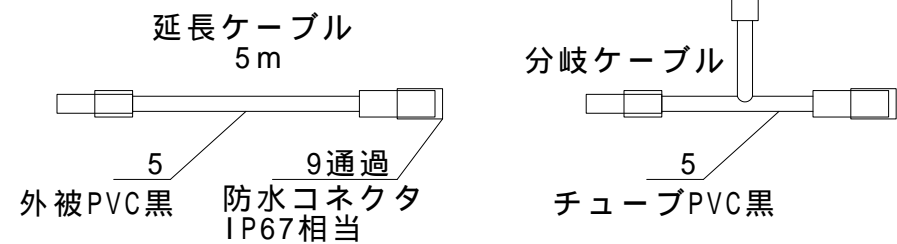

オプションケーブル

⚠ 安全に関するご注意

照射ユニットは、一般通常環境の屋外防雨型です。
 適合ランプ、ケーブル以外は使用しないでください。
 不点灯・感電・火災の原因になります。
 電源は専用電源装置をご使用ください。
 不点灯・ランプ破裂・火災の原因になります。

3灯接続例

2灯接続例

2灯接続では、ケーブル総延長40mまで可能です。

オプション専用コネクター付きケーブル

器具形式仕様

ランプ定格	最大 LED3.1V/1800mA
2700k 標準仕様	

品番	材質	個数	適応
放熱フィン	アルミ	1	標準仕様色：アルマイト+幹グレイ塗装 (MG) OP仕様色：AMT+土茶 (TB) / AMT+葉緑 (HG) / AMT+ディープ黒 (DB) / アルマイト黒 (B) / ディープ白 (DW) / 生地 (S)
アーム	アルミ	1	
灯具(照射ユニット)	アルミ	1	
ベグ	ステンレス	1	黒
10度レンズフィルター標準			1
オプションレンズフィルター クリア (5度)・10度・20度・30度・40度 スプレッド (1x30度)			
2700k 標準 / 3000k・4500k オプション			

環境条件 使用温度範囲 -10 ~ +40	作成日	2016年12月01日	
	投影法	尺度	1/2
型式 名称	WYeV17-LE501GSP -MG2710 ガーデンスポットライトワンベグ (幹グレイ2700K10度) (点灯電源別売)		