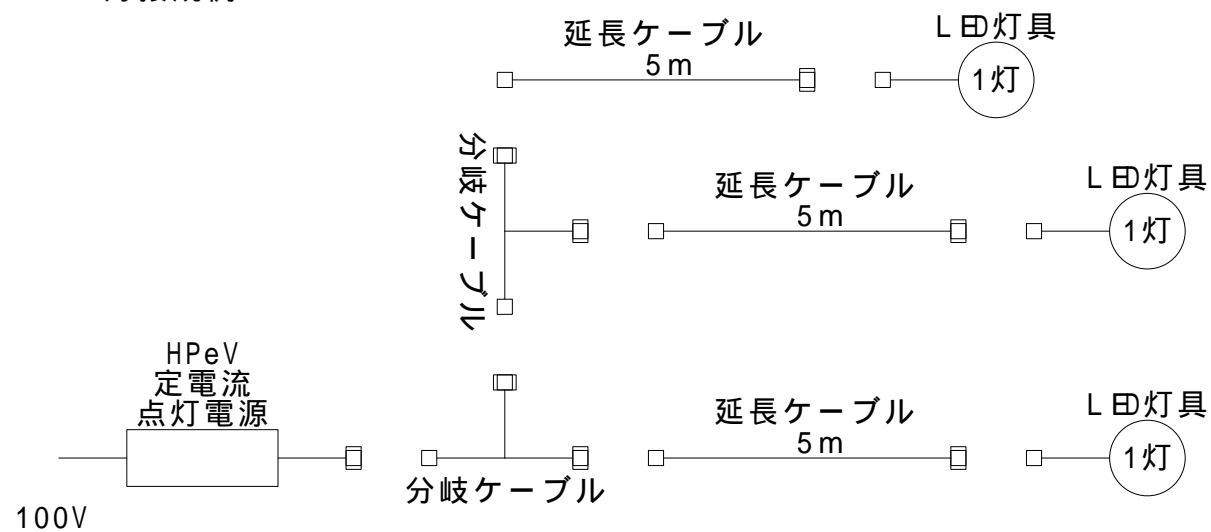

オプションケーブル

⚠ 安全に関するご注意

照射ユニットは、一般通常環境の屋外防雨型です。
 適合ランプ、ケーブル以外は使用しないでください。
 不点灯・感電・火災の原因になります。
 電源は専用電源装置をご使用ください。
 不点灯・ランプ破裂・火災の原因になります。

3灯接続例

2灯接続例

2灯接続では、ケーブル総延長40mまで可能です。

オプション専用コネクター付きケーブル

器具形式仕様

ランプ定格	最大 LED3.1V/1800mA
2700k 標準仕様	

品番	材質	個数	適応
放熱フィン	アルミ	1	標準仕様色：アルマイト+幹グレイ塗装 (MG) OP仕様色：AMT+土茶 (TB) / AMT+葉緑 (HG) / AMT+ディープ黒 (DB) / アルマイト黒 (B) / ディープ白 (DW) / 生地 (S)
アーム	アルミ	1	
灯具(照射ユニット)	アルミ	1	
ベグ	ステンレス	1	黒
10度レンズフィルター標準			1
オプションレンズフィルター クリア (5度)・10度・20度・30度・40度 スプレッド (1x30度)			
2700k 標準 / 3000k・4500k オプション			

環境条件 使用温度範囲 -10 ~ +40	作成日	2016年12月01日	
	投影法	尺度	1/2
型式 名称	WYeV17-LE501GSP -MG2710 ガーデンスポットライトワンベグ (幹グレイ2700K10度) (点灯電源別売)		