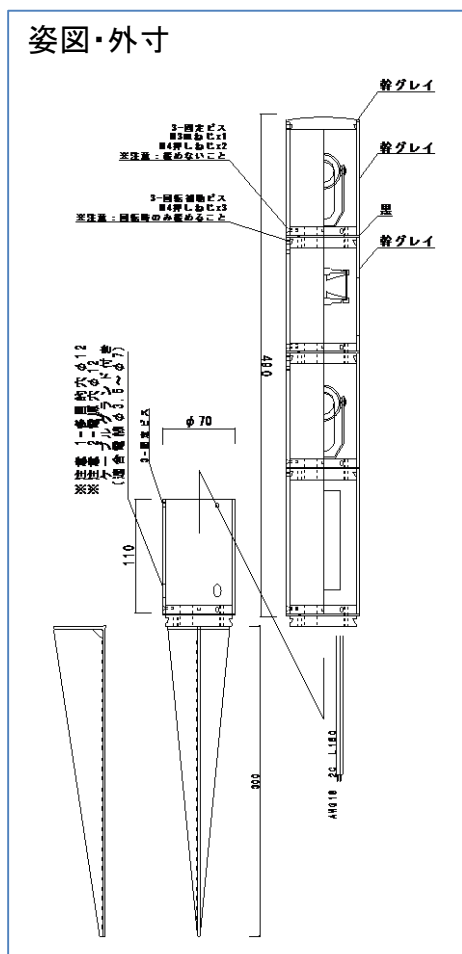

姿図・外寸

型式

・WYeV17-LE501x3BLP-MG2700～40

オプション

- ・ディフューザー10度(標準装着)
- 00度・20度・30度・40度・スプレッド
- ・本体色黒塗装可

設置例・写真・レイアウト等