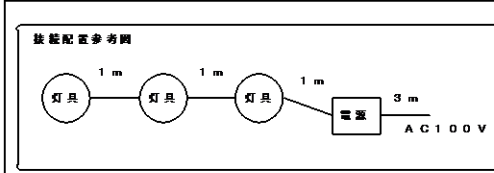

■プランターライトアップに最適です

■プランタースポットライト

■主な性能・仕様