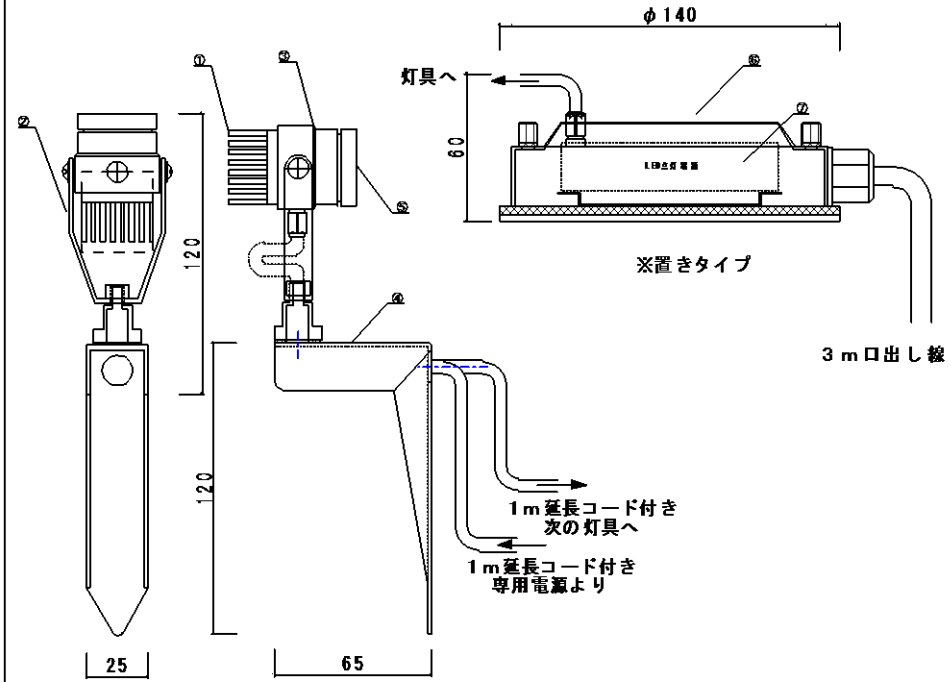

■プランターライトアップに最適です

■プランタースポットライト

■主な性能・仕様

**⚠ 安全に関するご注意**

- 照射ユニットは、一般家庭用級の屋外防雨型です。
- 適合ランプ以外は使用しないでください。不点灯・閃滅・火災の原因になります。
- 電源は専用電源装置をご使用ください。不点灯・ランプ破損・火災の原因になります。

器具形式仕様

ランプ定格	LED10.5V/350mA x3灯
-------	--------------------

点灯電源

モデル	ALGeY12-36-R35
入力電圧	AC100V 50/60Hz
出力電力	12.6W
定格出力電流	350mA
出力電圧範囲	3~35V
防水性能	IP66相当
出力制御方式	定電流制御

品番	材質	個数	用途
① 放熱フィン	アルミ	3	アルマイト塗装
② アーム	アルミ	3	アルマイト塗装
③ 灯具(照射ユニット)	アルミ	3	アルマイト塗装
④ ベグ	SUS	3	黒色
⑤ フィルター又は高透過率樹脂		3	
⑥ 電源BOX	アルミ	1	アルマイト塗装
⑦ 点灯電源		1	

●環境条件  
使用温度範囲  
-10℃～+40℃

作成日	2012年06月04日	
投影法	尺度	1/2
型式名称	SM eV-LE351 SP3BCH 3連射スポットライト (オプション電源付き)	

■スポットライト