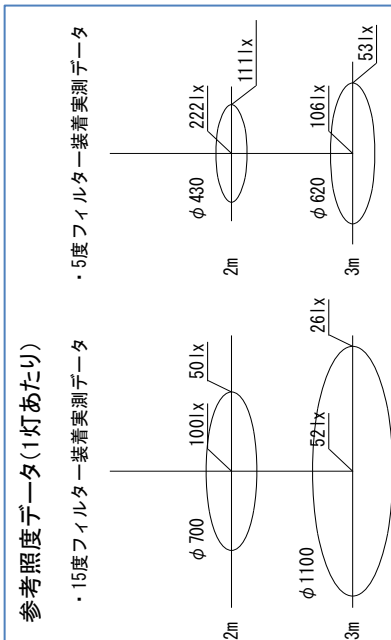

■プランターライトアップに最適です

■プランタースポットライト

■主な性能・仕様