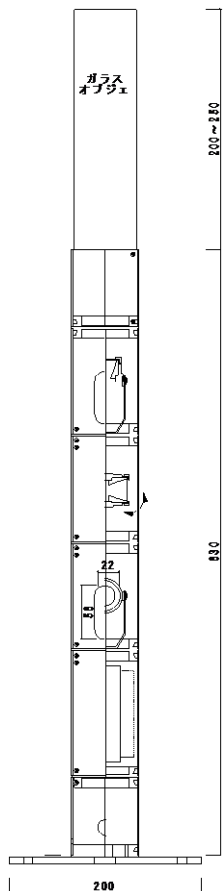

姿図・外寸

型式

・TKeV-LE503GBLP黒

オプション

- ・ディフューザー10度(標準装着)
- ・20度・30度・40度

設置例・写真・レイアウト等