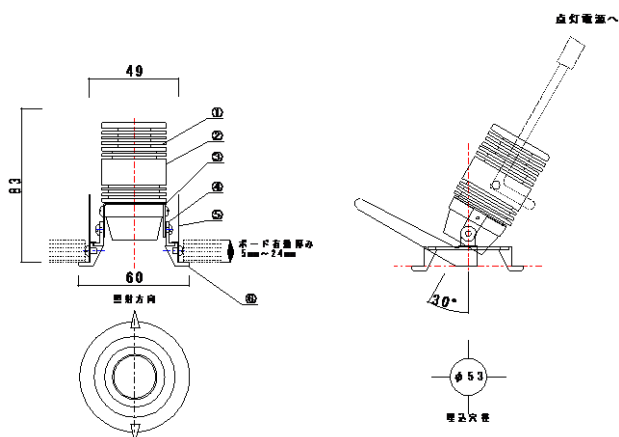

【名称】
ダウンライト
ユニバーサルタイプ／電源ユニット別途
LED5W

【型式】
WYeV17-LE501UD-DB2700～40

【オプション】
ディフューザー10度（標準装着）
20度・30度・40度
延長ケーブル／分岐ケーブル

姿図・外寸

【名称】
ダウンライト
ピンホールタイプ／電源ユニット別途
LED5W

【型式】
WYeV16-LE501PHJ-DW2700～40

【オプション】
ディフューザー10度（標準装着）
20度・30度・40度
延長ケーブル／分岐ケーブル

姿図・外寸

【名称】
ダウンライト
ユニバーサル定点タイプ／電源ユニット別途
LED5W

【型式】
WYeV17-LE501PHU-WD2700～40

【オプション】
ディフューザー10度（標準装着）
20度・30度・40度
延長ケーブル／分岐ケーブル

姿図・外寸

・クリアフィルター装着実測データ

・クリアフィルター装着実測データ