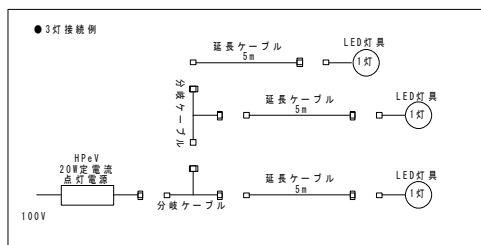

姿図・外寸

【名称】
ダウンライト
ユニバーサル定点タイプ／電源ユニット別途
LED5W

【型式】
WYeV17-LE501PHU-WD2700～40

【オプション】
ディフューザー10度（標準装着）
20度・30度・40度
延長ケーブル／分岐ケーブル

姿図・外寸

・クリアフィルター装着実測データ

・クリアフィルター装着実測データ