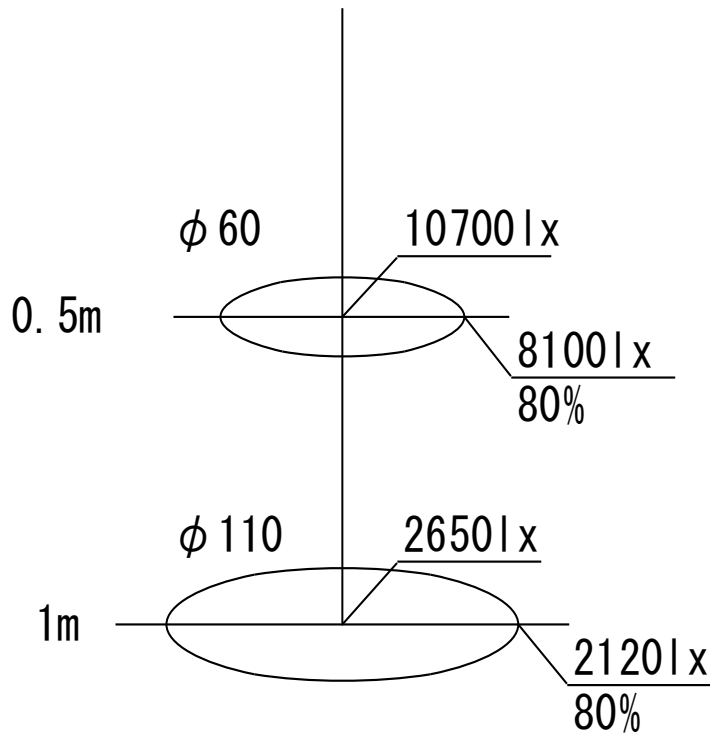

姿図・外寸

【名称】
ダウンライト
ユニバーサル定点タイプ／電源ユニット別途
LED5W

【型式】
WYeV17-LE501PHU-WD2700～40

【オプション】
ディフューザー10度（標準装着）
20度・30度・40度
延長ケーブル／分岐ケーブル

姿図・外寸

・クリアフィルター装着実測データ

・クリアフィルター装着実測データ