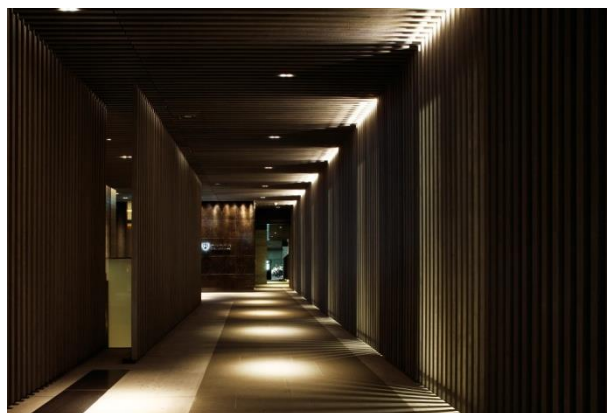

【名称】
ダウンライト
ユニバーサルタイプ／電源ユニット別途
LED5W

【型式】
WYeV17-LE501UD-DB2700～40

【オプション】
ディフューザー10度（標準装着）
20度・30度・40度
延長ケーブル／分岐ケーブル

姿図・外寸

【名称】
ダウンライト
ピンホールタイプ／電源ユニット別途
LED5W

【型式】
WYeV16-LE501PHJ-DW2700～40

【オプション】
ディフューザー10度（標準装着）
20度・30度・40度
延長ケーブル／分岐ケーブル