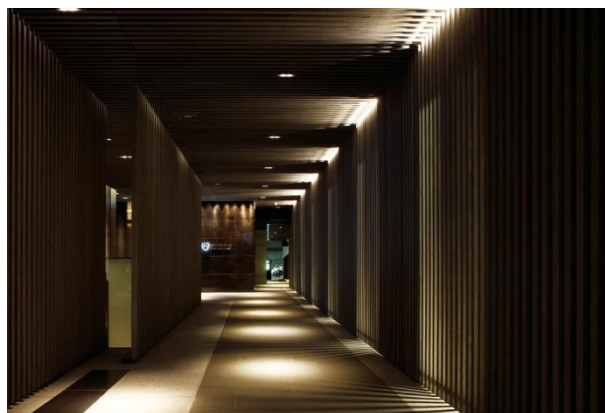

【名称】
ダウンライト
ピンホールタイプ／電源ユニット別途
LED5W

【型式】
WYeV16-LE501PHJ-DW2700～40

【オプション】
ディフューザー10度（標準装着）
20度・30度・40度
延長ケーブル／分岐ケーブル

姿図・外寸