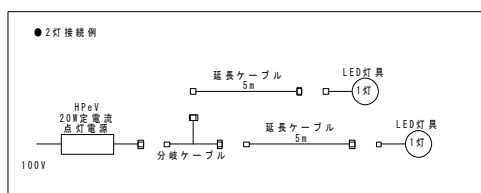

【名称】
ダウンライト
ユニバーサルタイプ／電源ユニット別途
LED5W

【型式】
WYeV17-LE501UD-DB2700～40

【オプション】
ディフューザー10度（標準装着）
20度・30度・40度
延長ケーブル／分岐ケーブル

姿図・外寸

【名称】
ダウンライト
ピンホールタイプ／電源ユニット別途
LED5W

【型式】
WYeV16-LE501PHJ-DW2700～40

【オプション】
ディフューザー10度（標準装着）
20度・30度・40度
延長ケーブル／分岐ケーブル

姿図・外寸

【名称】
ダウンライト
ユニバーサル定点タイプ／電源ユニット別途
LED5W

【型式】
WYeV17-LE501PHU-WD2700～40

【オプション】
ディフューザー10度（標準装着）
20度・30度・40度
延長ケーブル／分岐ケーブル

姿図・外寸

・クリアフィルター装着実測データ

・クリアフィルター装着実測データ