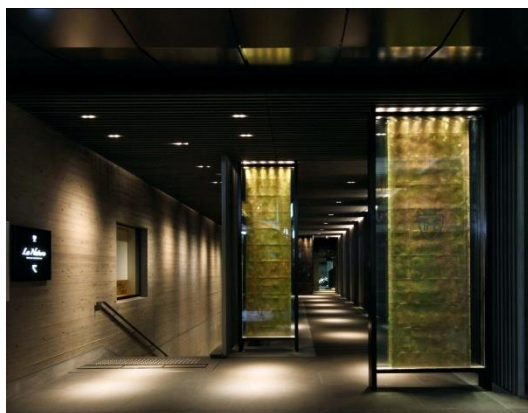

姿図・外寸

【名称】
ダウンライト
ユニバーサル定点タイプ／電源ユニット別途
LED5W

【型式】
WYeV17-LE501PHU-WD2700～40

【オプション】
ディフューザー10度（標準装着）
20度・30度・40度
延長ケーブル／分岐ケーブル

姿図・外寸

・クリアフィルター装着実測データ

・クリアフィルター装着実測データ