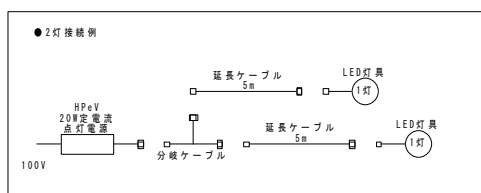

姿図・外寸

【名称】
ダウンライト
ユニバーサル定点タイプ／電源ユニット別途
LED5W

【型式】
WYeV17-LE501PHU-WD2700～40

【オプション】
ディフューザー10度（標準装着）
20度・30度・40度
延長ケーブル／分岐ケーブル

姿図・外寸

・クリアフィルター装着実測データ

・クリアフィルター装着実測データ