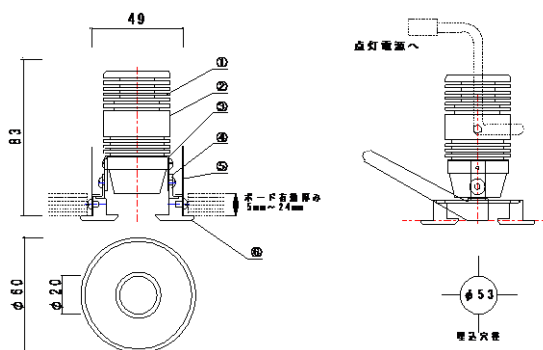

【名称】
ダウンライト
ユニバーサルタイプ／電源ユニット別途
LED5W

【型式】
WYeV17-LE501UD-DB2700～40

【オプション】
ディフューザー10度（標準装着）
20度・30度・40度
延長ケーブル／分岐ケーブル

姿図・外寸

【名称】
ダウンライト
ピンホールタイプ／電源ユニット別途
LED5W

【型式】
WYeV16-LE501PHJ-DW2700～40

【オプション】
ディフューザー10度（標準装着）
20度・30度・40度
延長ケーブル／分岐ケーブル

姿図・外寸

【名称】
ダウンライト
ユニバーサル定点タイプ／電源ユニット別途
LED5W

【型式】
WYeV17-LE501PHU-WD2700～40

【オプション】
ディフューザー10度（標準装着）
20度・30度・40度
延長ケーブル／分岐ケーブル

姿図・外寸

・クリアフィルター装着実測データ

・クリアフィルター装着実測データ