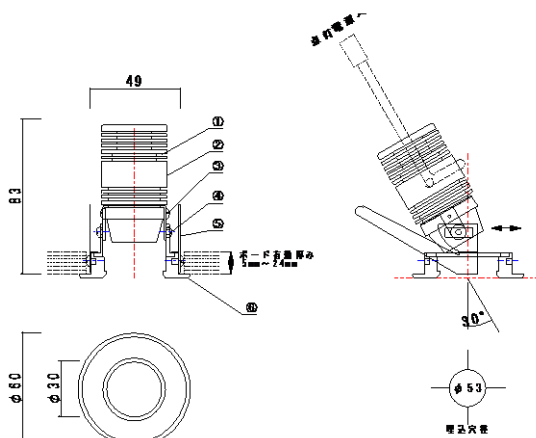

姿図・外寸

【名称】
ダウンライト
ユニバーサル定点タイプ／電源ユニット別途
LED5W

【型式】
WYeV17-LE501PHU-WD2700～40

【オプション】
ディフューザー10度（標準装着）
20度・30度・40度
延長ケーブル／分岐ケーブル

姿図・外寸

・クリアフィルター装着実測データ

・クリアフィルター装着実測データ