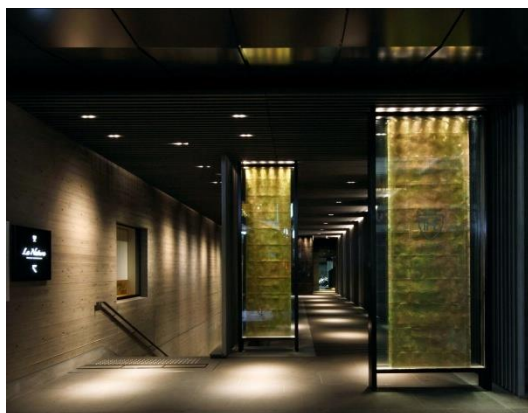

【名称】
ダウンライト
ユニバーサルタイプ／電源ユニット別途
LED5W

【型式】
WYeV17-LE501UD-DB2700～40

【オプション】
ディフューザー10度（標準装着）
20度・30度・40度
延長ケーブル／分岐ケーブル

姿図・外寸

【名称】
ダウンライト
ピンホールタイプ／電源ユニット別途
LED5W

【型式】
WYeV16-LE501PHJ-DW2700～40

【オプション】
ディフューザー10度（標準装着）
20度・30度・40度
延長ケーブル／分岐ケーブル