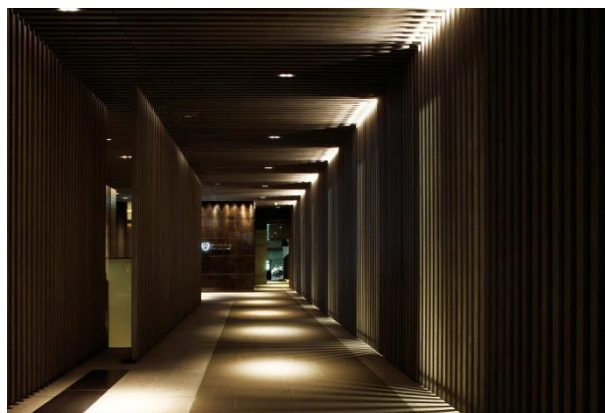

姿図・外寸

【名称】
ダウンライト
ユニバーサル定点タイプ／電源ユニット別途
LED5W

【型式】
WYeV17-LE501PHU-WD2700～40

【オプション】
ディフューザー10度（標準装着）
20度・30度・40度
延長ケーブル／分岐ケーブル

姿図・外寸

・クリアフィルター装着実測データ

・クリアフィルター装着実測データ