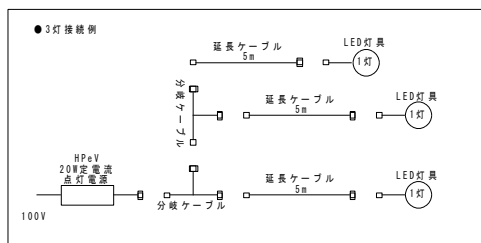

【名称】
ダウンライト
ユニバーサルタイプ／電源ユニット別途
LED5W

【型式】
WYeV17-LE501UD-DB2700～40

【オプション】
ディフューザー10度（標準装着）
20度・30度・40度
延長ケーブル／分岐ケーブル

姿図・外寸

【名称】
ダウンライト
ピンホールタイプ／電源ユニット別途
LED5W

【型式】
WYeV16-LE501PHJ-DW2700～40

【オプション】
ディフューザー10度（標準装着）
20度・30度・40度
延長ケーブル／分岐ケーブル

姿図・外寸

【名称】
ダウンライト
ユニバーサル定点タイプ／電源ユニット別途
LED5W

【型式】
WYeV17-LE501PHU-WD2700～40

【オプション】
ディフューザー10度（標準装着）
20度・30度・40度
延長ケーブル／分岐ケーブル

姿図・外寸

・クリアフィルター装着実測データ

・クリアフィルター装着実測データ