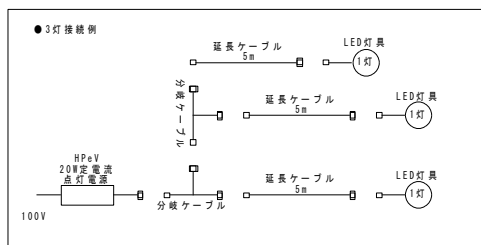

【名称】
ダウンライト
ユニバーサルタイプ／電源ユニット別途
LED5W

【型式】
WYeV17-LE501UD-DB2700～40

【オプション】
ディフューザー10度（標準装着）
20度・30度・40度
延長ケーブル／分岐ケーブル

姿図・外寸

【名称】
ダウンライト
ピンホールタイプ／電源ユニット別途
LED5W

【型式】
WYeV16-LE501PHJ-DW2700～40

【オプション】
ディフューザー10度（標準装着）
20度・30度・40度
延長ケーブル／分岐ケーブル

姿図・外寸

【名称】
ダウンライト
ユニバーサル定点タイプ／電源ユニット別途
LED5W

【型式】
WYeV17-LE501PHU-WD2700～40

【オプション】
ディフューザー10度（標準装着）
20度・30度・40度
延長ケーブル／分岐ケーブル

姿図・外寸

・クリアフィルター装着実測データ

・クリアフィルター装着実測データ